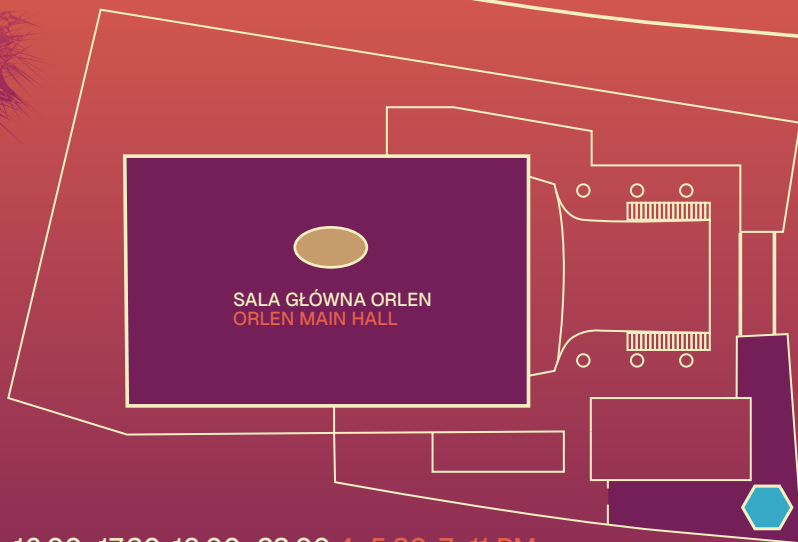

-3

-1

16.00–23.00 4–11 PM

SALA CZERWONA RED HALL, FOYER -3

RANDOM CHECK 8 | UN-ORGANIC

16.45–17.45 4.45–5.45 PM

FOYER -1, CZERWONE KANAPY RED BANQUETTES

STREFA RUCHU ZONE OF MOVEMENT

16.00, 19.00, 21.00 4, 7, 9 PM

FOYER -1

CARDIO FITNESS

0

+1

16.00–17.30, 19.00–23.00 4–5.30, 7–11 PM
GREEN ROOM 0
TOBARO

18.00, 18.25, 19.30 6, 6.25, 7.30 PM
SALA GŁÓWNA ORLEN ORLEN MAIN HALL
ŚWIATŁO // CIEŃ // ŚWIATŁOCIEŃ
LIGHT // SHADOW // SHADOWLIGHT

18.00, 19.30, 20.30 6, 7.30, 8.30 PM
VIP ROOM +1
Z(A)MYŚŁY

+2

+3

17.30, 18.30, 20.00 5.30, 6.30, 8 PM
SALA KAMERALNA CHAMBER HALL +2
SURFACE OF TIMBRE

18.30, 20.00, 22.00 6.30, 8, 10 PM
FOYER +2
RY(T)MY // PIEŚNI RIMING RHYTHMS // SONGS