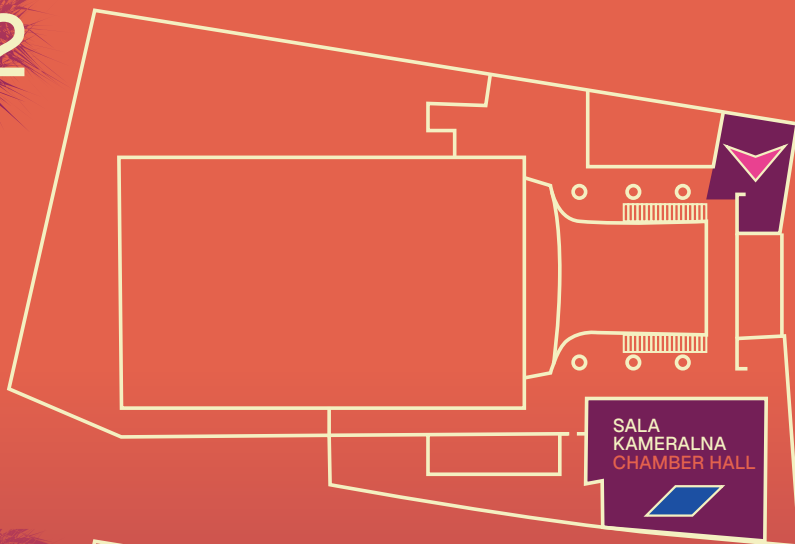

-3

-1

16.00–23.00 4–11 PM

SALA CZERWONA RED HALL, FOYER -3

RANDOM CHECK 8 | UN-ORGANIC

16.45–17.45 4.45–5.45 PM

FOYER -1, CZERWONE KANAPY RED BANQUETTES

STREFA RUCHU ZONE OF MOVEMENT

16.00, 19.00, 21.00 4, 7, 9 PM

FOYER -1

CARDIO FITNESS

0

+1

16.00–17.30, 19.00–23.00 4–5.30, 7–11 PM
GREEN ROOM 0
TOBARO

18.00, 18.25, 19.30 6, 6.25, 7.30 PM
SALA GŁÓWNA ORLEN ORLEN MAIN HALL
ŚWIATŁO // CIEŃ // ŚWIATŁOCIEŃ
LIGHT // SHADOW // SHADOWLIGHT

18.00, 19.30, 20.30 6, 7.30, 8.30 PM
VIP ROOM +1
Z(A)MYŚŁY

+2

+3

17.30, 18.30, 20.00 5.30, 6.30, 8 PM
SALA KAMERALNA CHAMBER HALL +2
SURFACE OF TIMBRE

18.30, 20.00, 22.00 6.30, 8, 10 PM
FOYER +2
RY(T)MY // PIEŚNI RIMING RHYTHMS // SONGS