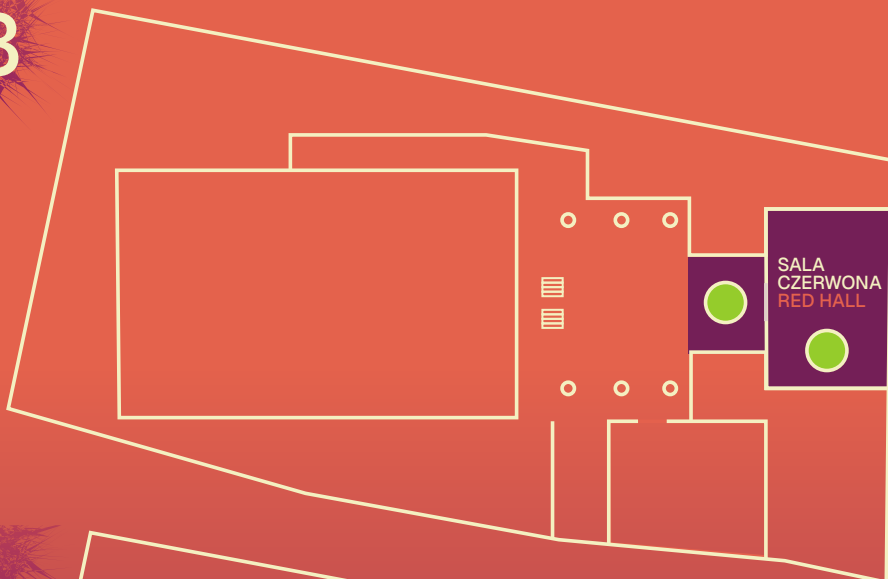

-3

-1

16.00–23.00 4–11 PM

SALA CZERWONA RED HALL, FOYER -3

RANDOM CHECK 8 | UN-ORGANIC

16.45–17.45 4.45–5.45 PM

FOYER -1, CZERWONE KANAPY RED BANQUETTES

STREFA RUCHU ZONE OF MOVEMENT

16.00, 19.00, 21.00 4, 7, 9 PM

FOYER -1

CARDIO FITNESS

0

+1

16.00–17.30, 19.00–23.00 4–5.30, 7–11 PM
GREEN ROOM 0
TOBARO

18.00, 18.25, 19.30 6, 6.25, 7.30 PM
SALA GŁÓWNA ORLEN ORLEN MAIN HALL
ŚWIATŁO // CIEŃ // ŚWIATŁOCIEŃ
LIGHT // SHADOW // SHADOWLIGHT

18.00, 19.30, 20.30 6, 7.30, 8.30 PM
VIP ROOM +1
Z(A)MYŚŁY

+2

+3

17.30, 18.30, 20.00 5.30, 6.30, 8 PM
SALA KAMERALNA CHAMBER HALL +2
SURFACE OF TIMBRE

18.30, 20.00, 22.00 6.30, 8, 10 PM
FOYER +2
RY(T)MY // PIEŚNI RIMING RHYTHMS // SONGS

18.00, 20.30, 22.30 6, 8.30, 10.30 PM
FOYER +3
FANGOR_M