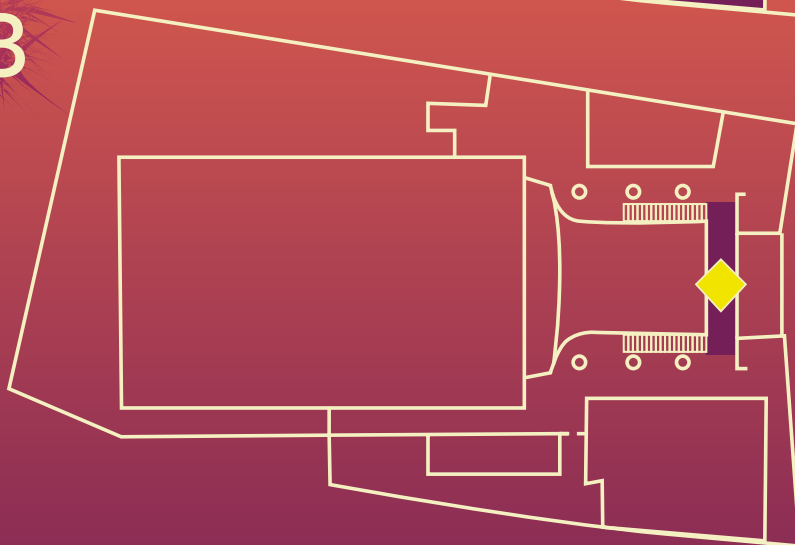

-3

-1

16.00–23.00 4–11 PM

SALA CZERWONA RED HALL, FOYER -3

RANDOM CHECK 8 | UN-ORGANIC

16.45–17.45 4.45–5.45 PM

FOYER -1, CZERWONE KANAPY RED BANQUETTES

STREFA RUCHU ZONE OF MOVEMENT

16.00, 19.00, 21.00 4, 7, 9 PM

FOYER -1

CARDIO FITNESS

0

+1

16.00–17.30, 19.00–23.00 4–5.30, 7–11 PM
GREEN ROOM 0
TOBARO

18.00, 18.25, 19.30 6, 6.25, 7.30 PM
SALA GŁÓWNA ORLEN ORLEN MAIN HALL
ŚWIATŁO // CIEŃ // ŚWIATŁOCIEŃ
LIGHT // SHADOW // SHADOWLIGHT

18.00, 19.30, 20.30 6, 7.30, 8.30 PM
VIP ROOM +1
Z(A)MYŚŁY

+2

+3

17.30, 18.30, 20.00 5.30, 6.30, 8 PM
SALA KAMERALNA CHAMBER HALL +2
SURFACE OF TIMBRE

18.30, 20.00, 22.00 6.30, 8, 10 PM
FOYER +2
RY(T)MY // PIEŚNI RIMING RHYTHMS // SONGS