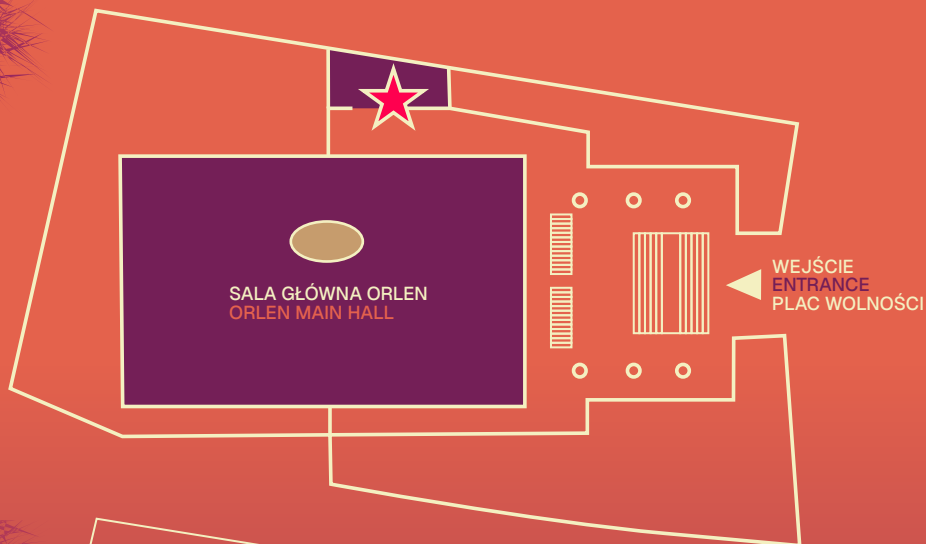

-3

-1

16.00–23.00 4–11 PM

SALA CZERWONA RED HALL, FOYER -3

RANDOM CHECK 8 | UN-ORGANIC

16.45–17.45 4.45–5.45 PM

FOYER -1, CZERWONE KANAPY RED BANQUETTES

STREFA RUCHU ZONE OF MOVEMENT

16.00, 19.00, 21.00 4, 7, 9 PM

FOYER -1

CARDIO FITNESS

0

+1

16.00–17.30, 19.00–23.00 4–5.30, 7–11 PM
GREEN ROOM 0
TOBARO

18.00, 18.25, 19.30 6, 6.25, 7.30 PM
SALA GŁÓWNA ORLEN ORLEN MAIN HALL
ŚWIATŁO // CIEŃ // ŚWIATŁOCIEŃ
LIGHT // SHADOW // SHADOWLIGHT

18.00, 19.30, 20.30 6, 7.30, 8.30 PM
VIP ROOM +1
Z(A)MYŚŁY

+2

+3

17.30, 18.30, 20.00 5.30, 6.30, 8 PM
SALA KAMERALNA CHAMBER HALL +2
SURFACE OF TIMBRE

18.30, 20.00, 22.00 6.30, 8, 10 PM
FOYER +2
RY(T)MY // PIEŚNI RIMING RHYTHMS // SONGS